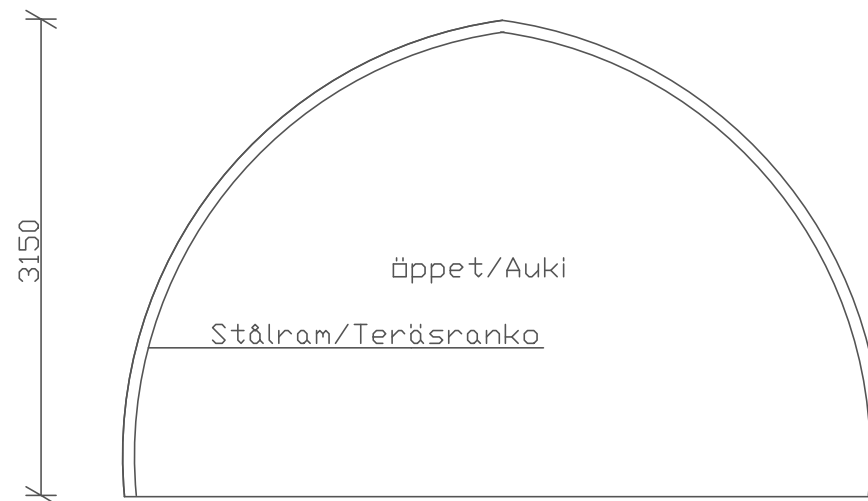

Fasad mot:
Julkisivu:

Fasad mot:
Julkisivu:
Skärning A-A/Leikkaus A-A

Fasad mot:
Julkisivu:

By/Kylä:		Skala/Mittakavat
Nybyggnad/Uudisrakennus	Huvudritning/Pääpiirustus	
	Planritning/Pohjapiirros Skärning/Leikkaus Fasader/Julkisivut	1:50
Planerare/Suunitelija: Rundbuehaller +4575 3431 48 www.rundbuehaller.dk		