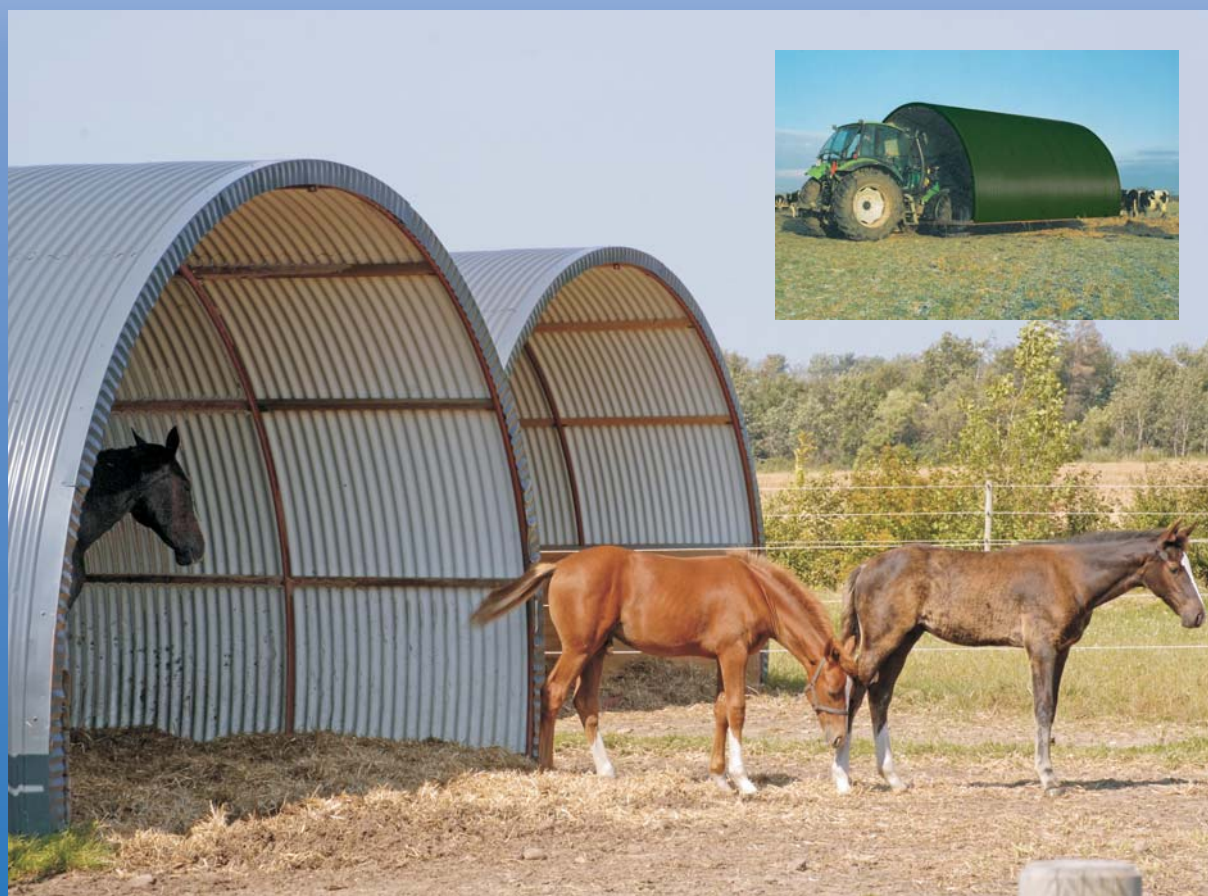

Flytbare
hytter

FUTURE RUNDBUEHALLER

FUTURE
RUNDBUEHALLER

Nem, billig og hurtig..!